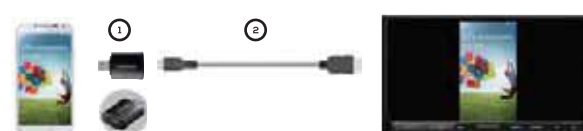

1. 1 Samsung Adaptador MHL 11pines a 5pines / Adaptador MHL 11pines para 5pines
   * Solo Galaxy necesita este adaptador / * Só o Galaxy necessita este adaptador
2. 2 Cable / Cabo Kenwood MHL - HDMI / KCA-MH100 / Transferencia Audio / Video y Carga / Transferência Áudio / Video e Carga

* En caso de / No caso do Samsung Galaxy S5, S4 y S3.