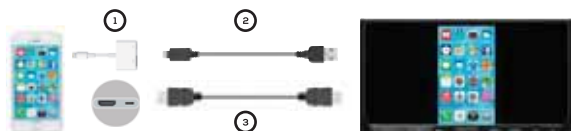

**KCA-WL100**

Adaptador inalámbrico

**KCA-MH100**

Cable / Cabo MHL HDMI

**KCA-HD100**

Cable / Cabo HDMI

ACCESORIOS NECESARIOS PARA APPLE IPHONE 5 / 5c / 5s / 6 / 6 Plus  
ACESSÓRIOS NECESSÁRIOS PARA O SEU APPLE IPHONE 5 / 5c / 5s / 6 / 6 Plus