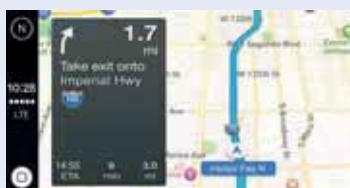

## APPLE CARPLAY™

O CarPlay é o interface mais seguro e inteligente para usar o seu iPhone no carro, levando a experiência de conduzir a outro nível se for ligado a um recetor multimédia Kenwood. Fale simplesmente com Siri ou toque no ecrã para obter direções do Apple Maps, faça chamadas telefónicas, escute o correio de voz, envie e receba mensagens ou oiça a sua música, sem que perda a devida atenção à estrada.

A ligação de um iPhone inicia automaticamente CarPlay

Home

Música

Apple Maps

Telefone

Diga ao Siri o que gostaria escutar. Aceda à música armazenada, podcasts, radio iTunes® e aplicações de áudio adicionais descarregadas no seu iPhone.