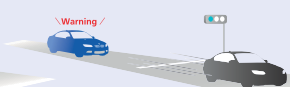

Alerta de colisão

Aviso de atraso de saída