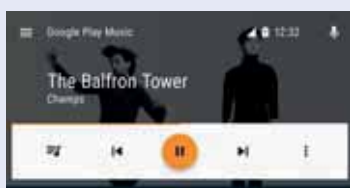

APPLE CARPLAY™

O CarPlay é o interface mais seguro e inteligente para usar o seu iPhone no carro, levando a experiência de conduzir a outro nível se for ligado a um recetor multimédia Kenwood. Fale simplesmente com Siri ou toque no ecrã para obter direções do Apple Maps, faça chamadas telefónicas, escute o correio de voz, envie e receba mensagens ou oiça a sua música, sem que perda a devida atenção à estrada.

A ligação de um iPhone inicia automaticamente CarPlay

Diga ao Siri o que gostaria escutar. Aceda à música armazenada, podcasts, radio iTunes® e aplicações de áudio adicionais descarregadas no seu iPhone.

Os recetores multimédia KENWOOD incorporam funções avançadas de áudio, tais como alteração digital de tempo, equalização digital e filtros digitais, para afinar o sistema de som. Também, com os pré outs de alto nível de saída pode ser ampliado para incluir amplificadores e altifalantes de alta qualidade para uma incrível experiência no carro.

Apenas diga ao Siri onde quer ir, uma morada ou lugar. Também pode fazer perguntas tais como “Que restaurantes estão perto?” Ou “Onde está a bomba de gasolina mais perto?”. O Siri apresentará uma lista de opções ou a melhor rota.

O Siri minimiza a distração fazendo as suas chamadas, verificando o seu correio de voz, enviando e lendo as suas mensagens enquanto se mantem focado na sua condução.

ANDROID AUTO™

O Android Auto foi desenhado com pensamento na segurança, contribuindo para reduzir as distrações e a permanecer concentrado

na estrada. Os recetores multimédia da Kenwood combinam uma intuitiva interface Android Auto controlada por voz, um grande ecrã tátil de 7" e uma qualidade de som excelente. São na realidade um companheiro perfeito para as suas deslocações de carro.