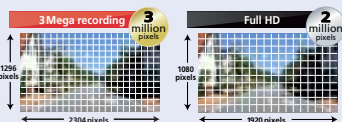

GRAVAÇÃO HD DE 3 MEGAPÍXÉIS

Gravação de 3 Megapixéis que oferece uma resolução mais alta que Full HD (1920 x 1080). A gravação de alta definição de 3 Megapixéis captura vídeo claro mesmo quando conduz.

* Quando a função HDR está ativada, o vídeo é gravado a 2MP.

SEGURANÇA

As funcionalidades de advertência e segurança podem ativar-se para evitar colisões frontais. Por exemplo, quando se produz uma saída de faixa involuntária, aparece um aviso de alerta.