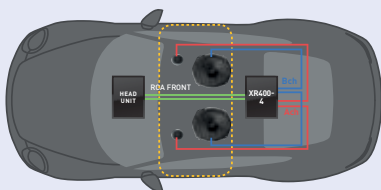

BI-AMP (XR400-4)

A bi-amplificação é a solução perfeita para disfrutar de uns frontais separados. Permite que os altifalantes de agudos e médios trabalhem com os 4 canais do amplificador. Esta configuração proporciona um ajuste separado da frequência de cruzamento de médios e agudos assim como do respetivo nível. O sistema permite ajustar a audição para que se adapte às características do veículo.