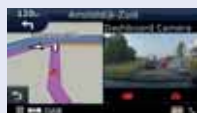

#### Controlo tátil

É possível reproduzir vídeos gravados no grande ecrã do recetor, controlando-os com o painel táctil.

Captura e Gravação de imagens fixas

Controlo de reprodução

Ecrã combinado (Imagem em Imagem)