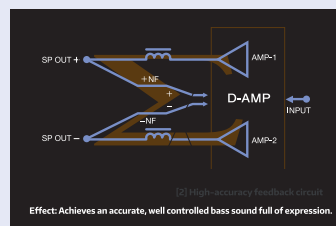

DUAL SIGMA DRIVE (X801-5 / X501-1)

Este avançado circuito com realimentação negativa melhora o fator de amortecimento, incrementando a precisão e a qualidade do som. Quando se envia um sinal ao subwoofer, por exemplo uma nota sonora de 50 Hz, o altifalante move-se e cria a nota. No entanto, como o altifalante tem massa e um mecanismo de suspensão, não parará o movimento ainda que a nota tenha cessado. Este movimento extra não desejado (som) cria um tipo de distorção que não forma parte do sinal original.

O circuito com realimentação negativa deteta este movimento não desejado e envia um pulso que se opõe a este movimento para cancelá-lo, como se se tratasse de um travão eletrónico.

KAC-PS704EX

MAX POWER 1000W
RMS POWER 70W x 4 4Ω
100W x 4 2Ω
200W x 2 Bridged

Amplificador de potência de 4/3 canais